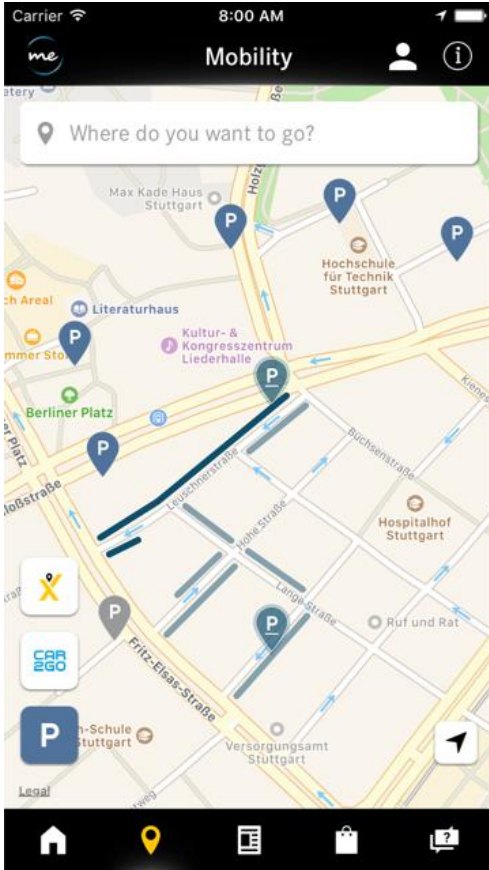

Τα τμήματα δρόμων με μεγάλη πιθανότητα να βρείτε ελεύθερη θέση στάθμευσης επισημαίνονται με σκούρο μπλε.

Τα τμήματα δρόμων με μέτρια πιθανότητα να βρείτε ελεύθερη θέση στάθμευσης επισημαίνονται με γαλάζιο.

-  Μεγάλη πιθανότητα
-  Μέτρια πιθανότητα

Απεικόνιση συστήματος πολυμέσων MBUX, η προβολή ποικίλλει ανάλογα με τον εξοπλισμό του οχήματος.

Real-Time Information

Η υπηρεσία Real-Time Information σας εμφανίζει θέσεις στάθμευσης στο δρόμο, οι οποίες ελευθερώνονται εκείνη τη στιγμή, σε πραγματικό χρόνο.

Το μέγεθος του εικονιδίου Real-Time στο χάρτη δείχνει την πιθανότητα να είναι ακόμα διαθέσιμη η θέση στάθμευσης.

Βρείτε εύκολα ελεύθερες θέσεις στάθμευσης - με τη Mercedes me App.

Αναζητάτε υπαίθριο ή στεγασμένο χώρο στάθμευσης; Off-Street Information