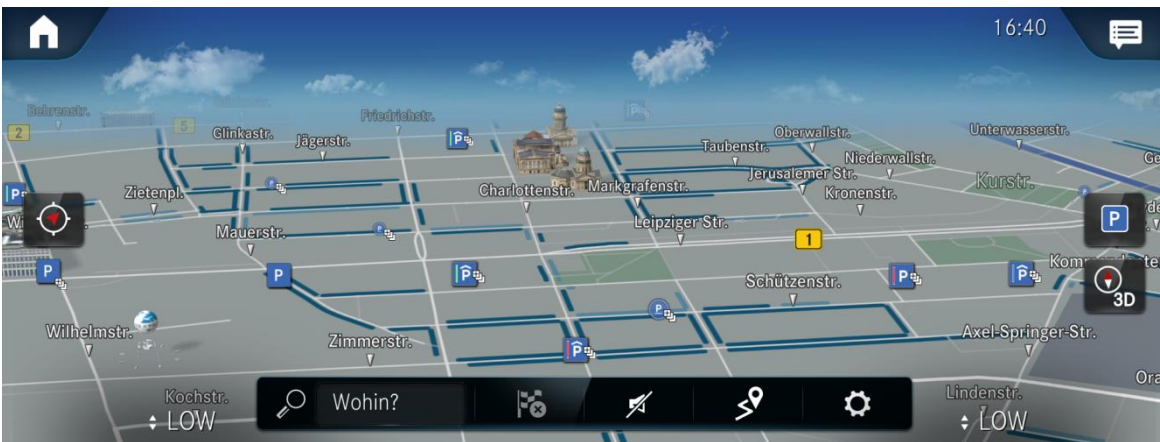

Επεξήγηση εικονιδίων στάθμευσης

Τι σημαίνουν τα εικονίδια στάθμευσης.

Βρείτε την πλησιέστερη ελεύθερη θέση
στάθμευσης

- με το MBUX
- με την Mercedes me App

Βρείτε εύκολα ελεύθερες θέσεις στάθμευσης - με το MBUX

Αναζητάτε υπαίθριο ή στεγασμένο χώρο στάθμευσης; Off-Street Information

Απεικόνιση συστήματος πολυμέσων MBUX, η προβολή ποικίλλει ανάλογα με τον εξοπλισμό του οχήματος.

Η υπηρεσία Off-Street Information σας δείχνει κατευθείαν στο χάρτη στο MBUX

-  Μεγάλη πιθανότητα
-  Μέτρια πιθανότητα

Real-Time Information

Η υπηρεσία Real-Time Information σας εμφανίζει θέσεις στάθμευσης στο δρόμο, οι οποίες ελευθερώνονται εκείνη τη στιγμή, σε πραγματικό χρόνο.

Η διαφάνεια του εικονιδίου Real-Time στο χάρτη δείχνει την πιθανότητα να είναι ακόμα διαθέσιμη η θέση στάθμευσης.

Θέλετε να πλοηγηθείτε προς μια θέση στάθμευσης;

Με τη λειτουργία "Send to vehicle" της Mercedes me App μπορείτε να στέλνετε τις θέσεις στάθμευσης απευθείας στο σύστημα πλοήγησης του οχήματος. Επιλέξτε τη θέση στάθμευσης στο χάρτη και πατήστε „Αποστολή στο όχημα“ στις αναλυτικές πληροφορίες.