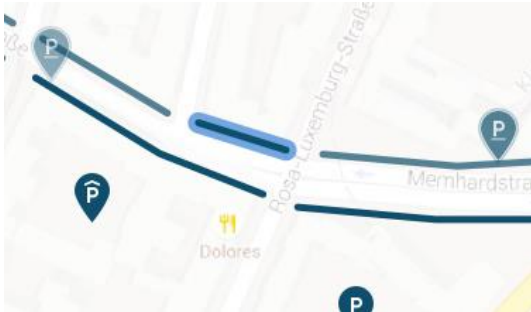

Αναζητάτε θέση στάθμευσης πάνω στο δρόμο; On-Street Prediction

Η υπηρεσία On-Street Prediction σας δείχνει τμήματα δρόμων με μεγάλη και μέτρια πιθανότητα να βρείτε ελεύθερη θέση στάθμευσης.

Απεικόνιση Mercedes me App iOS, η προβολή ποικίλλει ανάλογα με το smartphone και το λειτουργικό σύστημα.